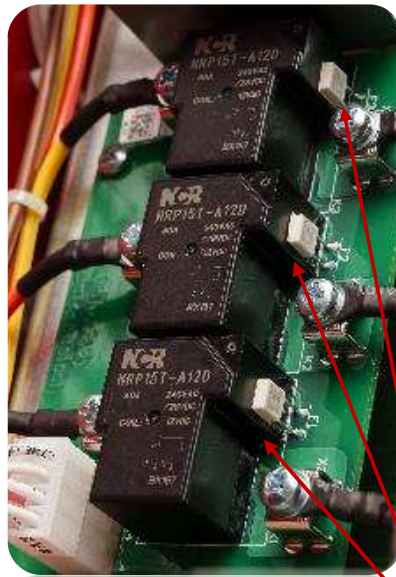

Нержавеющая сталь AISI 321 с тепловой напряженностью 11 Вт/см^2

100% ТЭНов
испытываются при
20 Бар

Ротация ступеней
мощности во всех
моделях!

Антифризы на
базе гликолей

БОГАТАЯ БАЗОВАЯ КОМПЛЕКТАЦИЯ

- Датчик комнатной и уличной температуры - 2 шт
- Датчик температуры бойлера
- Кронштейн настенный 300 мм
- Предохранитель 2А - 2 шт
- Отвертка для клеммных колодок
- Кронштейн настенный
- Шуруп 3x20 с пластиковым дюбелем - 4 шт
- Шуруп 6x50 с пластиковым дюбелем - 2 шт
- Прокладка блока ТЭНа
- Межфазная перемычка (6 и 9 кВт)

Датчик комнатной температуры

Датчик бойлера

Межфазная перемычка (только 6 и 9 кВт)

Крепежная планка

Отвертка для клеммных колодок

BAXI AMPERA PLUS – НОВАЯ КОМПОНОВКА И УДОБСТВО В ОБСЛУЖИВАНИИ

6 кВт
3 ступени
1 блок ТЭНов

9-24 кВт
6 ступеней
2 блока ТЭНов

30-36 кВт
9 ступеней
3 блока ТЭНов

БЕЗОПАСНАЯ И ПОМЕХОЗАЩИЩЕННАЯ ЭЛЕКТРИЧЕСКАЯ ЧАСТЬ

- Силовые реле оснащены индивидуальной термической защитой
- Независимый расцепитель, срабатывает при отказе реле и аварийном перегреве котла
- Силовые реле рассчитаны на 40А и имеют двукратный запас
- Блок питания электроники котла имеет встроенную защиту от высоковольтных импульсов любого характера, работа в диапазоне входных напряжений 100-277 В

Термопредохранители интегрированы в реле 40А

Блок питания

Предохранитель 2А, варистор и разрядник

Автоматический выключатель с независимым расцепителем

Отдельные клеммы для подключения блока управления

УЛУЧШЕННЫЕ ДАТЧИКИ И ЭЛЕМЕНТЫ БЕЗОПАСНОСТИ