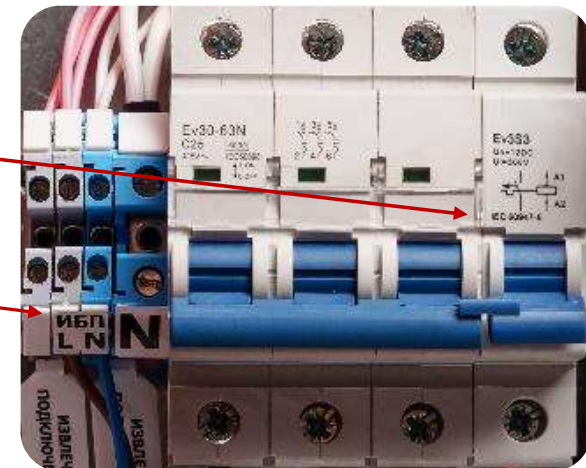

9-24 кВт
6 ступеней
2 блока ТЭНов

30-36 кВт
9 ступеней
3 блока ТЭНов

БЕЗОПАСНАЯ И ПОМЕХОЗАЩИЩЕННАЯ ЭЛЕКТРИЧЕСКАЯ ЧАСТЬ

- Силовые реле оснащены индивидуальной термической защитой
- Независимый расцепитель, срабатывает при отказе реле и аварийном перегреве котла
- Силовые реле рассчитаны на 40А и имеют двукратный запас
- Блок питания электроники котла имеет встроенную защиту от высоковольтных импульсов любого характера, работа в диапазоне входных напряжений 100-277 В

Термопредохранители интегрированы в реле 40А

Блок питания

Предохранитель 2А, варистор и разрядник

Автоматический выключатель с независимым расцепителем

Отдельные клеммы для подключения блока управления

УЛУЧШЕННЫЕ ДАТЧИКИ И ЭЛЕМЕНТЫ БЕЗОПАСНОСТИ