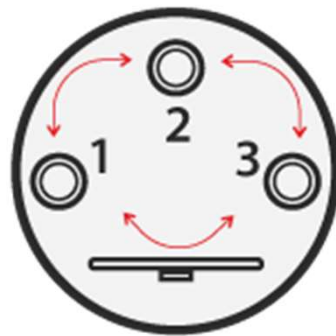

ОБНОВЛЁННАЯ МОДЕЛЬ ЭЛЕКТРИЧЕСКОГО КОТЛА BAXI AMPERA Plus

ОСНОВНЫЕ УЛУЧШЕНИЯ В НОВОЙ МОДЕЛИ BAXI AMPERA Plus

- Улучшенная модуляция мощности:
 - 3 ступени - модель 6 кВт
 - 6 ступеней - модели 9-24 кВт
 - 9 ступеней - модели 30-36 кВт
- Новая модель мощностью 36 кВт
- Новый блок автоматики с реверсивным дисплеем
- Электронный термостат вместо датчика уровня
- Расширительный бак 12 литров начиная с 9 кВт
- Новый опциональный термостат и улучшенное погодозависимое управление
- Разъем OpenTherm и дин-рейка для BAXI Connect+ внутри котла
- 3 года гарантии (при установке с BAXI Energy)

Нержавеющая сталь AISI 321 с тепловой напряженностью 11 Вт/см^2

100% ТЭНов
испытываются при
20 Бар

Ротация ступеней
мощности во всех
моделях!

Антифризы на
базе гликолей

БОГАТАЯ БАЗОВАЯ КОМПЛЕКТАЦИЯ

- Датчик комнатной и уличной температуры - 2 шт
- Датчик температуры бойлера
- Кронштейн настенный 300 мм
- Предохранитель 2А - 2 шт
- Отвертка для клеммных колодок
- Кронштейн настенный
- Шуруп 3x20 с пластиковым дюбелем - 4 шт
- Шуруп 6x50 с пластиковым дюбелем - 2 шт
- Прокладка блока ТЭНа
- Межфазная перемычка (6 и 9 кВт)